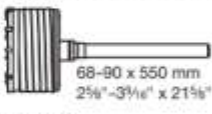

TE-Y Ø 12-52 / 520-570 mm
 Ø 1/2"-2" / 20"-22 1/2"

5 **TE 70-ATC** 03
 Corporation, Sheen, LI

TE 50		TE 50	
TE 60		TE 60	
TE 70	01-02	TE 70	01-02
TE 70	03	TE 70	03
TE 80		TE 80	

5 **TE 70-ATC** 03

Registered trademark of Pelican Corporation, Sheen, LI
 Serial number see housing
 230 V~ 50-60Hz 1300 6.9A
 n₀ 0-350 /min