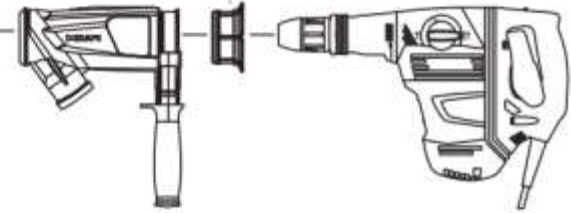

TE-Y Ø 12-52 / 520-570 mm
 Ø 1/2"-2" / 20"-22 1/2"

5 **TE 70-ATC** 03
 Corporation, Sheen, LI

TE 50		TE 50	
TE 60		TE 60	
TE 70	01-02	TE 70	01-02
TE 70	03	TE 70	03
TE 80		TE 80	

5 **TE 70-ATC** 03

Registered trademark of Pelican Corporation, Sheen, LI
 Serial number see housing
 230 V~ 50-60Hz 1300 6.9A
 n₀ 0-350 /min