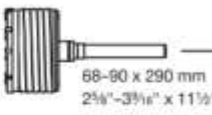

TE-Y Ø 12-52 / 520-570 mm
 Ø 1/2"-2" / 20"-22 1/2"

5 **TE 70-ATC** 03
 Corporation, Sheen, LI

TE 50		TE 50	
TE 60		TE 60	
TE 70	01-02	TE 70	01-02
TE 70	03	TE 70	03
TE 80		TE 80	

5 **TE 70-ATC** 03

Registered trademark of Pelican Corporation, Sheen, LI
 Serial number see housing
 230 V~ 50-60Hz 1300 6.9A
 n₀ 0-350 /min